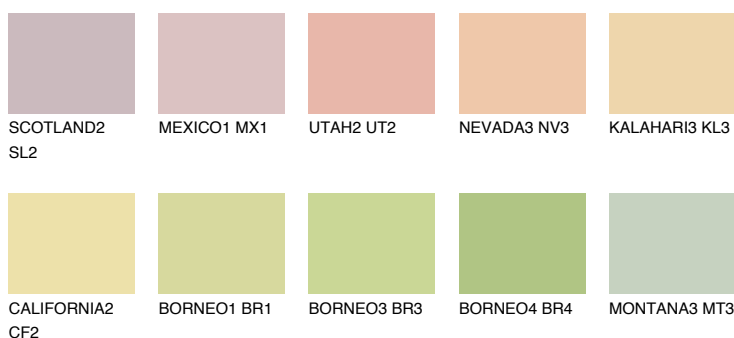

**KALAHARI2 KL2**

71% **TSR** 69%

## Matching colours

### Цветове