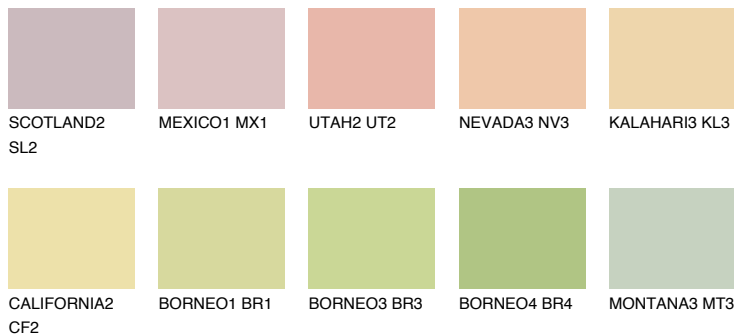

KALAHARI2 KL2

71% **TSR** 69%

Matching colours

Цветове

Интензивни

За повече информация за мазилки и бои, вижте на
www.ceresit.bg