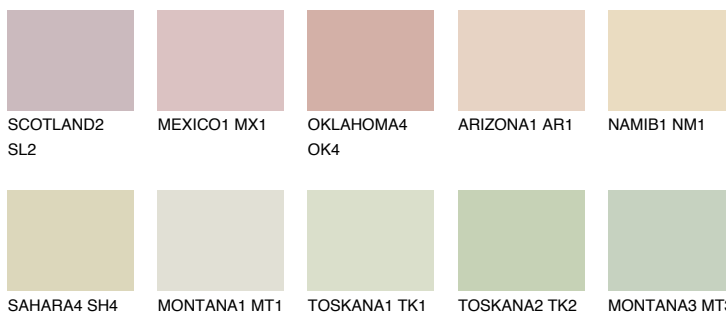


**KALAHARI1 KL1**75% **TSR** 71%

Matching colours

Цветове

Интензивни

За повече информация за мазилки и бои, вижте на
www.ceresit.bg