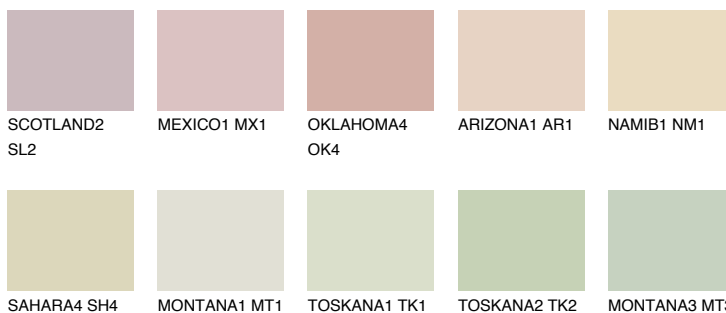

**KALAHARI1 KL1**75% **TSR** 71%

Matching colours

Цветове

Интензивни

За повече информация за мазилки и бои, вижте на
www.ceresit.bg