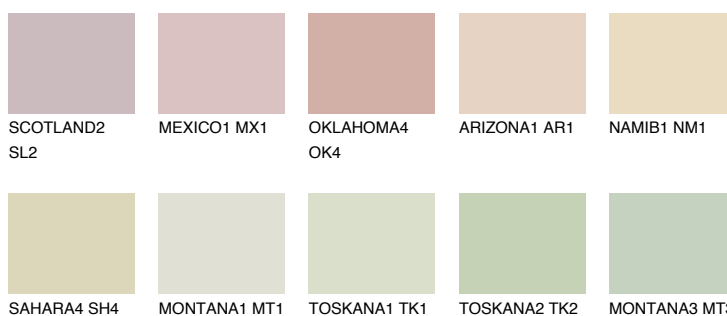


**KALAHARI1 KL1**75% **TSR** 71%

Matching colours

Цветове

Интензивни

За повече информация за мазилки и бои, вижте на
www.ceresit.bg