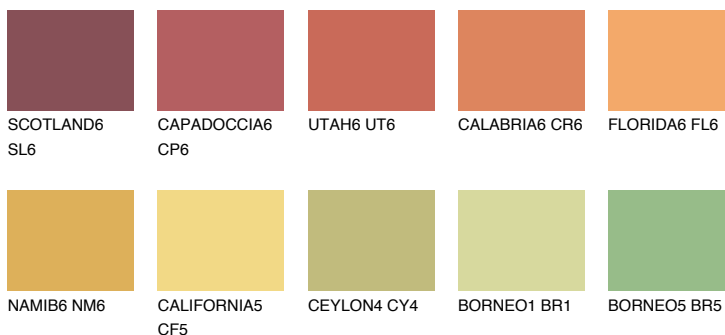

**PHUKET6 PK6**43% **TSR** 56%

Matching colours

Цветове

Интензивни

За повече информация за мазилки и бои, вижте на
www.ceresit.bg