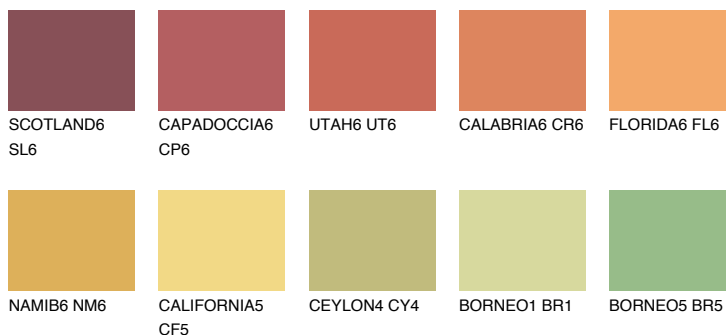

**PHUKET6 PK6**43% **TSR** 56%

## Matching colours

### Цветове