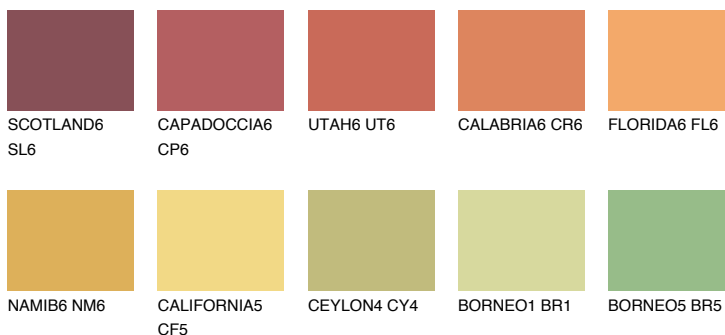

PHUKET6 PK6

43% **TSR** 56%

Matching colours

Цветове

Интензивни

За повече информация за мазилки и бои, вижте на
www.ceresit.bg