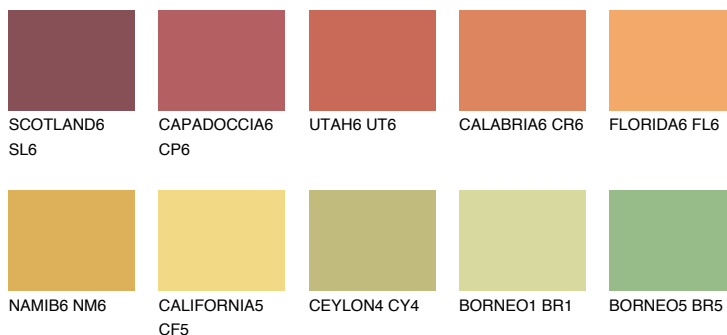

**PHUKET6 PK6**43% **TSR** 56%

Matching colours

Цветове

Интензивни

За повече информация за мазилки и бои, вижте на
www.ceresit.bg