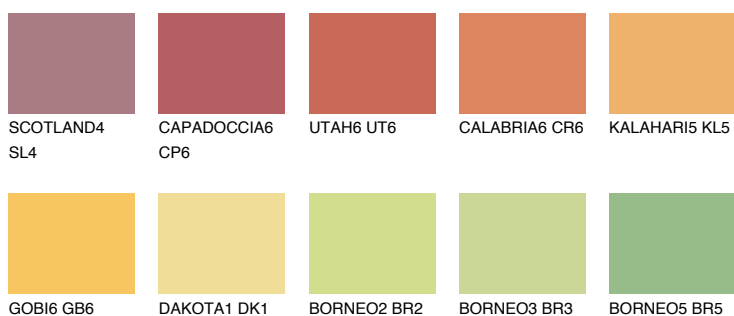

**PHUKET5 PK5**49% **TSR** 57%

Matching colours

Цветове

Интензивни

За повече информация за мазилки и бои, вижте на
www.ceresit.bg