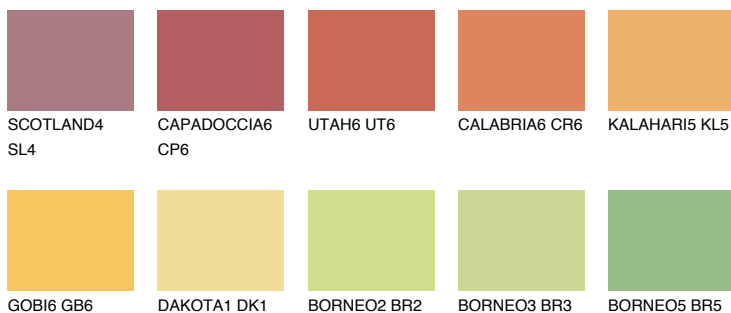

**PHUKET5 PK5**

49% **TSR** 57%

## Matching colours

### Цветове

### Интензивни

За повече информация за мазилки и бои, вижте на  
[www.ceresit.bg](http://www.ceresit.bg)

\*Показаните цветове се отнасят за мазилки и бои Ceresit. Поради използването на цифрови техники, представените цветове може да се различават от оригиналните и поради тази причина не могат да се разглеждат като надеждно цветово представяне. Препоръчваме да проверите автентични цветови мостри.