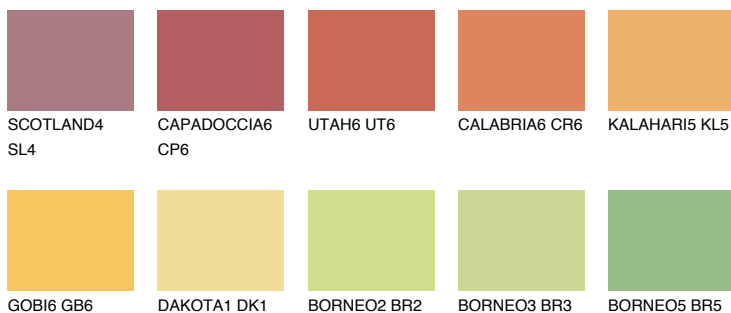

PHUKET5 PK5

49% **TSR** 57%

Matching colours

Цветове

Интензивни

За повече информация за мазилки и бои, вижте на
www.ceresit.bg

*Показаните цветове се отнасят за мазилки и бои Ceresit. Поради използването на цифрови техники, представените цветове може да се различават от оригиналните и поради тази причина не могат да се разглеждат като надеждно цветово представяне. Препоръчваме да проверите автентични цветови мостри.