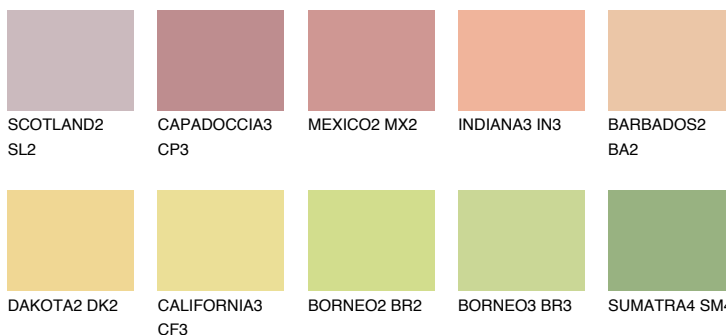

PHUKET4 PK4

58% **TSR** 61%

Matching colours

Цветове

Интензивни

За повече информация за мазилки и бои, вижте на
www.ceresit.bg