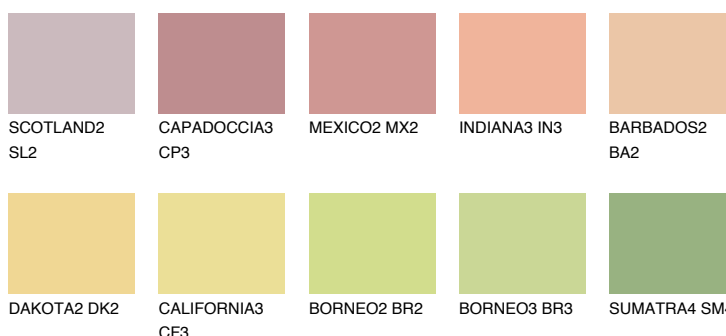

**PHUKET4 PK4**

58% **TSR** 61%

## Matching colours

### Цветове