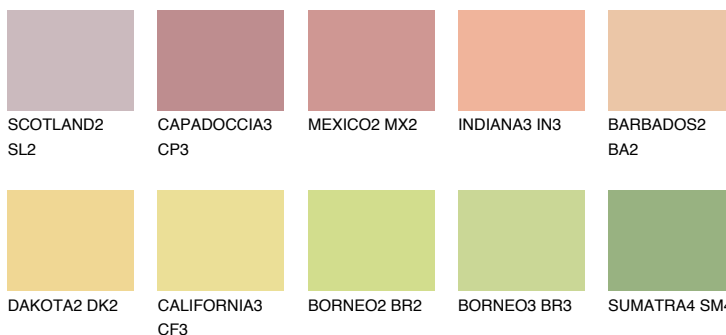

**PHUKET4 PK4**

58% **TSR** 61%

## Matching colours

### Цветове