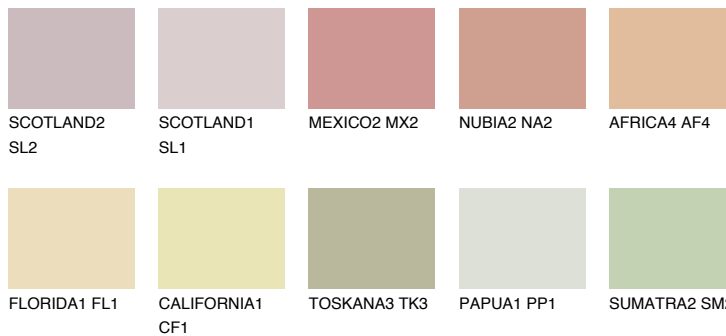

PHUKET3 PK3

66% **TSR** 67%

Matching colours

Цветове

Интензивни

За повече информация за мазилки и бои, вижте на
www.ceresit.bg