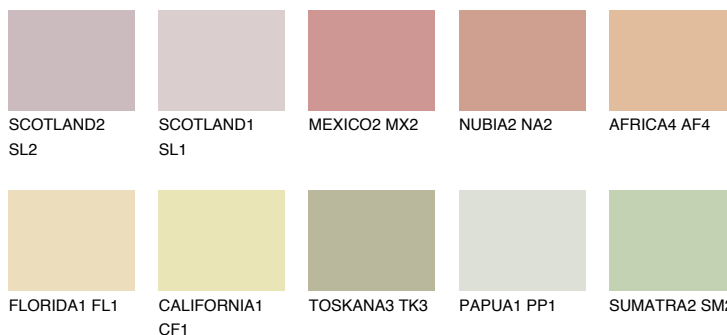

**PHUKET3 PK3**66% **TSR** 67%

Matching colours

Цветове

Интензивни

За повече информация за мазилки и бои, вижте на
www.ceresit.bg