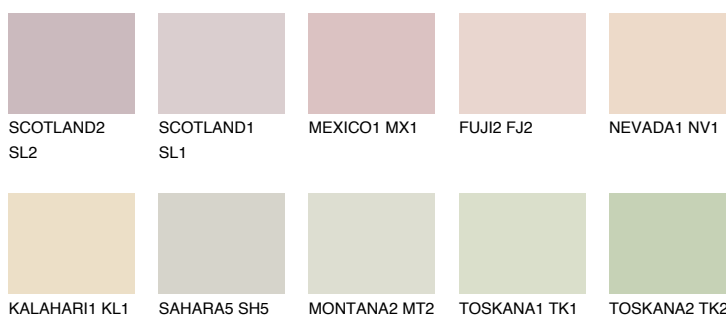

PHUKET2 PK2

69% **TSR** 69%

Matching colours

Цветове

Интензивни

За повече информация за мазилки и бои, вижте на
www.ceresit.bg