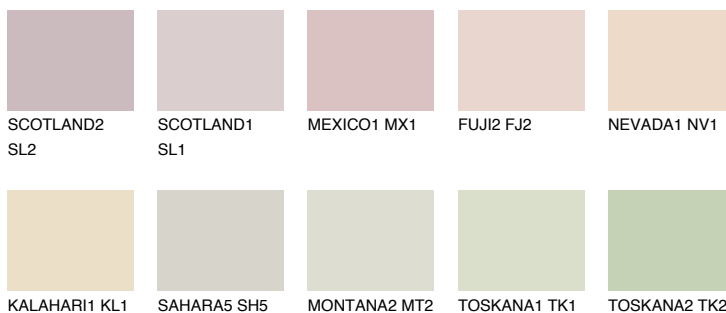

PHUKET2 PK2

69% **TSR** 69%

Matching colours

Цветове

Интензивни

За повече информация за мазилки и бои, вижте на
www.ceresit.bg