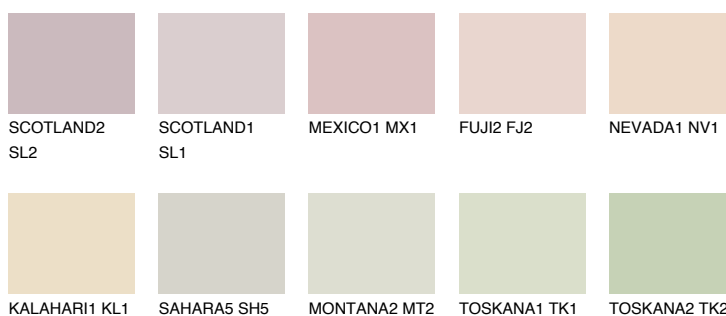

PHUKET2 PK2

69% **TSR** 69%

Matching colours

Цветове

Интензивни

За повече информация за мазилки и бои, вижте на www.ceresit.bg

*Показаните цветове се отнасят за мазилки и бои Ceresit. Поради използването на цифрови техники, представените цветове може да се различават от оригиналните и поради тази причина не могат да се разглеждат като надеждно цветово представяне. Препоръчваме да проверите автентични цветови мостри.