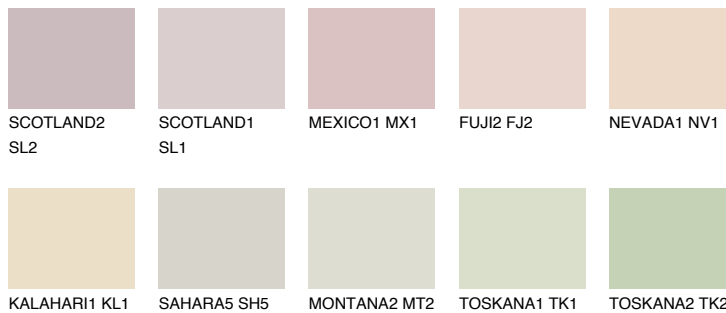

PHUKET2 PK2

69% **TSR** 69%

Matching colours

Цветове

Интензивни

За повече информация за мазилки и бои, вижте на
www.ceresit.bg