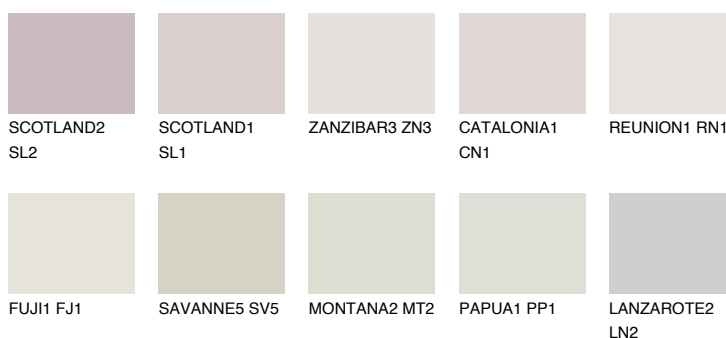

PHUKET1 PK1

78% **TSR** 74%

Matching colours

Цветове

Интензивни

За повече информация за мазилки и бои, вижте на www.ceresit.bg

*Показаните цветове се отнасят за мазилки и бои Ceresit. Поради използването на цифрови техники, представените цветове може да се различават от оригиналните и поради тази причина не могат да се разглеждат като надеждно цветово представяне. Препоръчваме да проверите автентични цветови мостри.