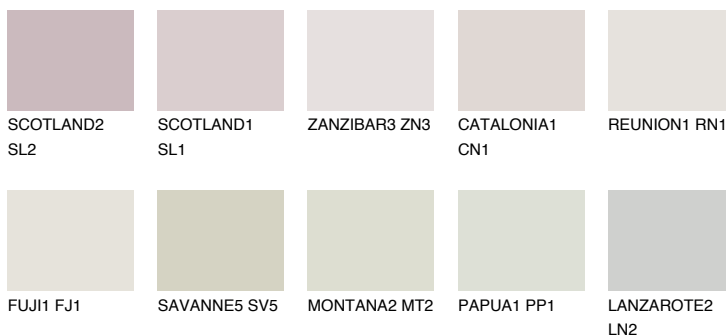

PHUKET1 PK1

78% **TSR** 74%

Matching colours

Цветове

Интензивни

За повече информация за мазилки и бои, вижте на www.ceresit.bg