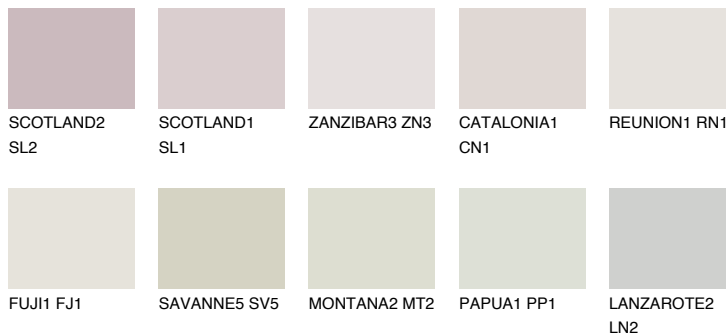

PHUKET1 PK1

78% **TSR** 74%

Matching colours

Цветове

Интензивни

За повече информация за мазилки и бои, вижте на www.ceresit.bg