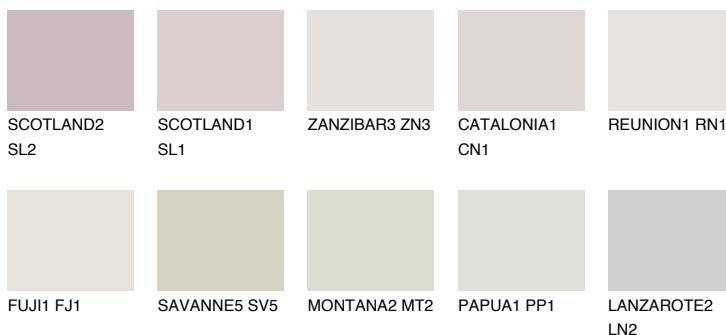

**PHUKET1 PK1**

78% **TSR** 74%

## Matching colours

### Цветове

### Интензивни

За повече информация за мазилки и бои, вижте на [www.ceresit.bg](http://www.ceresit.bg)

\*Показаните цветове се отнасят за мазилки и бои Ceresit. Поради използването на цифрови техники, представените цветове може да се различават от оригиналните и поради тази причина не могат да се разглеждат като надеждно цветово представяне. Препоръчваме да проверите автентични цветови мостри.