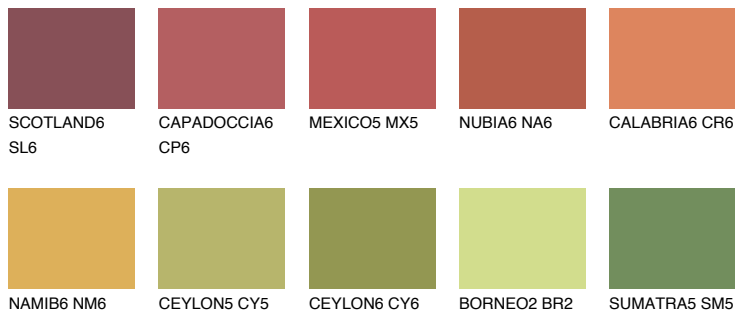

GOA6 GA6

☀ 22% **TSR 28%**

Matching colours

Цвето̀ве

Интензивни

За повече информация за мазилки и бои, вижте на
www.ceresit.bg

*Показаните цвето̀ве се отнасят за мазилки и бои Ceresit. Поради използването на цифрови техники, представените цвето̀ве може да се различават от оригиналните и поради тази причина не могат да се разглеждат като надеждно цвето̀во представяне. Препоръчваме да проверите автентични цвето̀ви мостри.