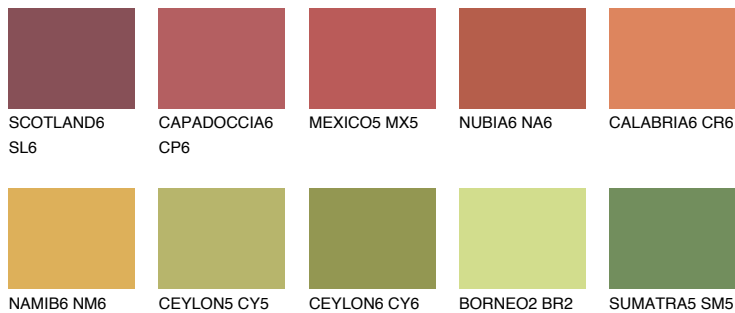

**GOA6 GA6**

☾ 22% **TSR 28%**

## Matching colours

### Цветове