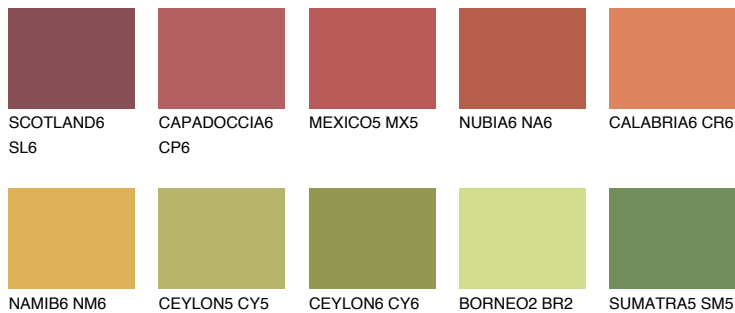

**GOA6 GA6**

☾ 22% **TSR 28%**

## Matching colours

### Цветове

### Интензивни

За повече информация за мазилки и бои, вижте на  
[www.ceresit.bg](http://www.ceresit.bg)

\*Показаните цветове се отнасят за мазилки и бои Ceresit. Поради използването на цифрови техники, представените цветове може да се различават от оригиналните и поради тази причина не могат да се разглеждат като надеждно цветово представяне. Препоръчваме да проверите автентични цветови мостри.