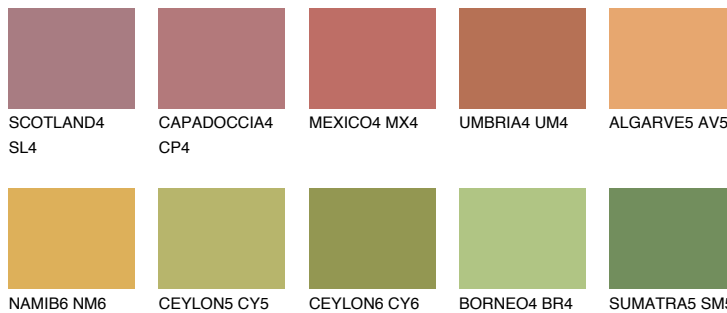

**GOA5 GA5**

36% **TSR** 41%

## Matching colours

### Цветове