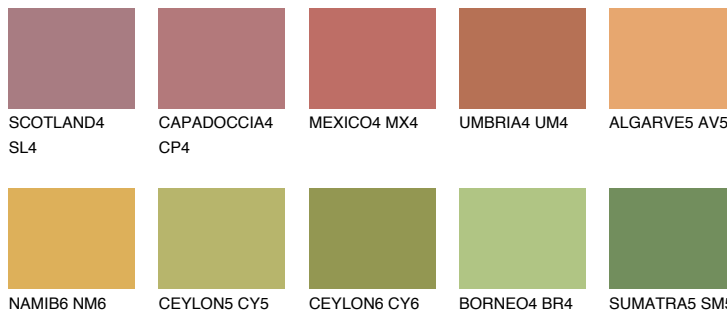

GOA5 GA5

36% **TSR** 41%

Matching colours

Цветове

Интензивни

За повече информация за мазилки и бои, вижте на
www.ceresit.bg