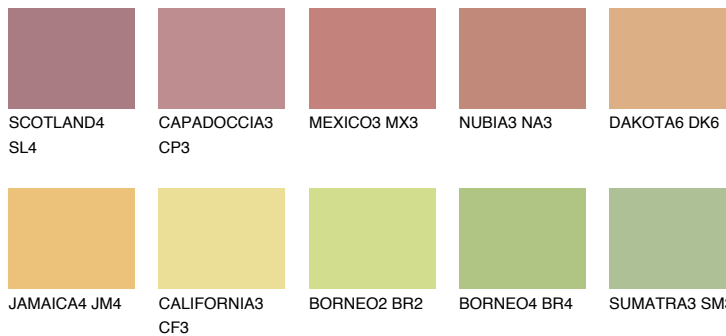

**GOA4 GA4**49% **TSR** 58%

Matching colours

Цветове

Интензивни

За повече информация за мазилки и бои, вижте на
www.ceresit.bg