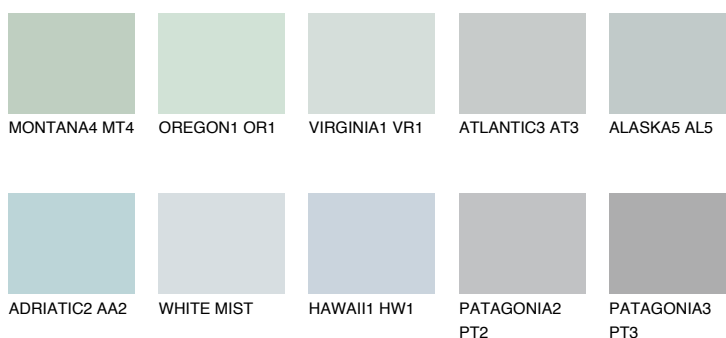

ADRIATIC1 AA1

67% **TSR** 65%

Matching colours

Цветове

Интензивни

За повече информация за мазилки и бои, вижте на www.ceresit.bg

*Показаните цветове се отнасят за мазилки и бои Ceresit. Поради използването на цифрови техники, представените цветове може да се различават от оригиналните и поради тази причина не могат да се разглеждат като надеждно цветово представяне. Препоръчваме да проверите автентични цветови мостри.