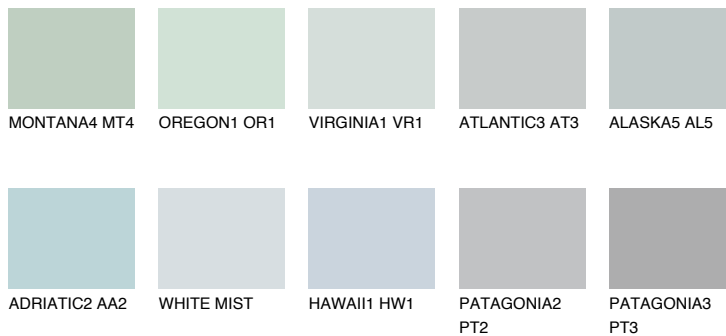


**ADRIATIC1 AA1**67% **TSR** 65%**Matching colours****Цветове****Интензивни**

За повече информация за мазилки и бои, вижте на
www.ceresit.bg