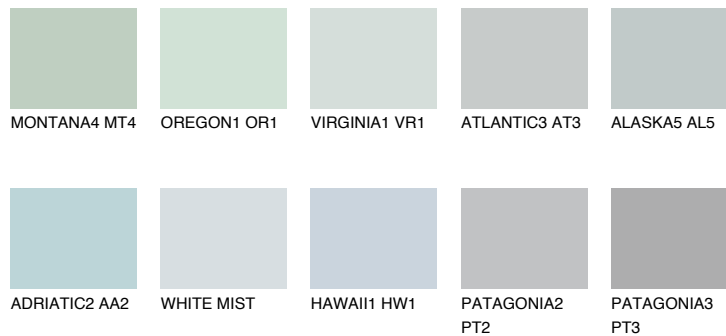


**ADRIATIC1 AA1**67% **TSR** 65%**Matching colours****Цветове****Интензивни**

За повече информация за мазилки и бои, вижте на
www.ceresit.bg