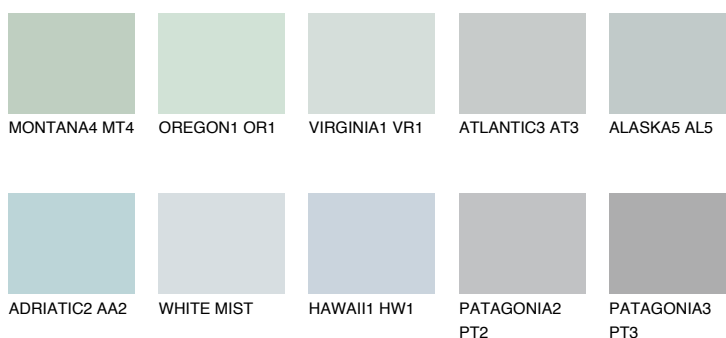

**ADRIATIC1 AA1**67% **TSR** 65%**Matching colours****Цветове****Интензивни**

За повече информация за мазилки и бои, вижте на
www.ceresit.bg